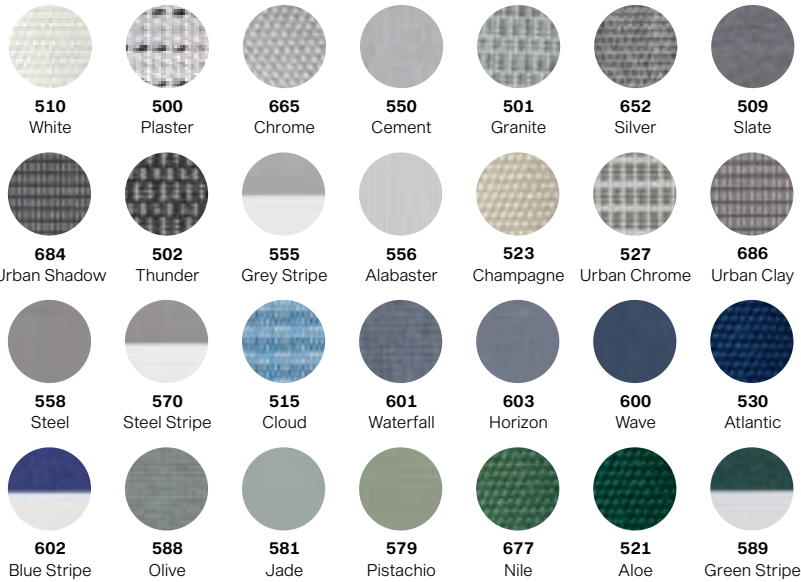

TEAKWOOD | 646 Rubino

SUNWING® Casa | 611 Sandstone

SOMBRANO® S+ | 617 Safran

AMBIENTE Nova | 523 Champagne

PENDALEX® P+ | 809 Midnight

FORTERO® Pro | 523 Champagne

FORTELLO® Pro | 523 Champagne

FORTANO® | 669 Carbone

PALAZZO® Style

PALAZZO® Noblesse

PALAZZO® Royal

Stoffqualitäten und Farben

Stoffqualität 5

Morning Light

Sunset Glow

100 % Polyacryl, spinndüsengefärbt, ca. 300 g/m²,
Lichtechtheit 7–8 (min. 350–700 Tage)

Stoffqualität 4

100 % Polyester,
spinndüsengefärbt,
ca. 250 g/m²,
Lichtechtheit 7
(min. 350 Tage)

Stoffqualität 2

100 % Polyester,
stückgefärbt, ca. 220 g/m²,
Lichtechtheit 5–6 (min. 80–160 Tage)

Die abgebildeten Farben sind nicht verbindlich.