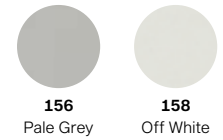

TEAKWOOD | 646 Rubino

SUNWING® Casa | 611 Sandstone

SOMBRANO® S+ | 617 Safran

AMBIENTE Nova | 523 Champagne

PENDALEX® P+ | 809 Midnight

FORTERO® Pro | 523 Champagne

FORTELLO® Pro | 523 Champagne

FORTANO® | 669 Carbone

PALAZZO® Style

PALAZZO® Noblesse

PALAZZO® Royal

Stoffqualitäten und Farben

Stoffqualität 5

Morning Light

Sunset Glow

100 % Polyacryl, spinndüsengefärbt, ca. 300 g/m²,
Lichtechtheit 7–8 (min. 350–700 Tage)

Stoffqualität 4

100 % Polyester,
spinndüsengefärbt,
ca. 250 g/m²,
Lichtechtheit 7
(min. 350 Tage)

Stoffqualität 2

100 % Polyester,
stückgefärbt, ca. 220 g/m²,
Lichtechtheit 5–6 (min. 80–160 Tage)

Die abgebildeten Farben sind nicht verbindlich.