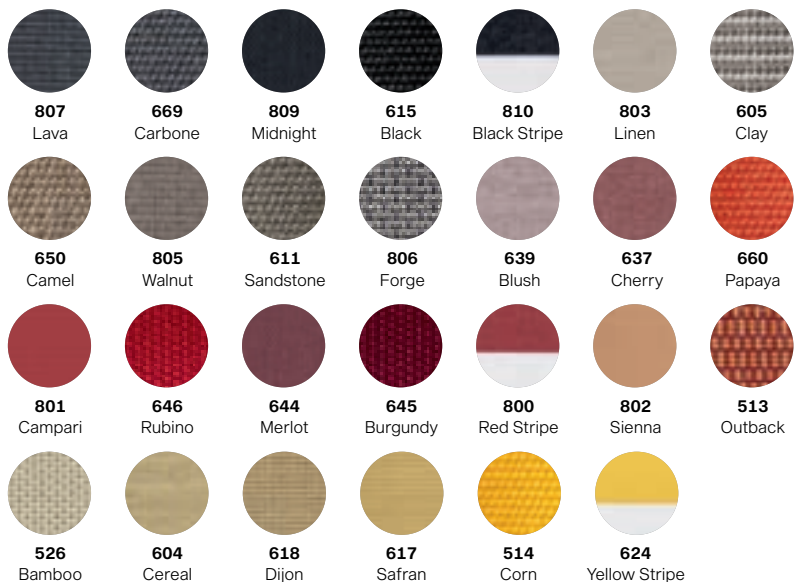

TEAKWOOD | 646 Rubino

SUNWING® Casa | 611 Sandstone

SOMBRANO® S+ | 617 Safran

AMBIENTE Nova | 523 Champagne

PENDALEX® P+ | 809 Midnight

FORTERO® Pro | 523 Champagne

FORTELLO® Pro | 523 Champagne

FORTANO® | 669 Carbone

PALAZZO® Style

PALAZZO® Noblesse

PALAZZO® Royal

Stoffqualitäten und Farben

Stoffqualität 5

Morning Light

Sunset Glow

100 % Polyacryl, spinndüsengefärbt, ca. 300 g/m²,
Lichtechtheit 7–8 (min. 350–700 Tage)

Stoffqualität 4

100 % Polyester,
spinndüsengefärbt,
ca. 250 g/m²,
Lichtechtheit 7
(min. 350 Tage)

Stoffqualität 2

100 % Polyester,
stückgefärbt, ca. 220 g/m²,
Lichtechtheit 5–6 (min. 80–160 Tage)

Die abgebildeten Farben sind nicht verbindlich.